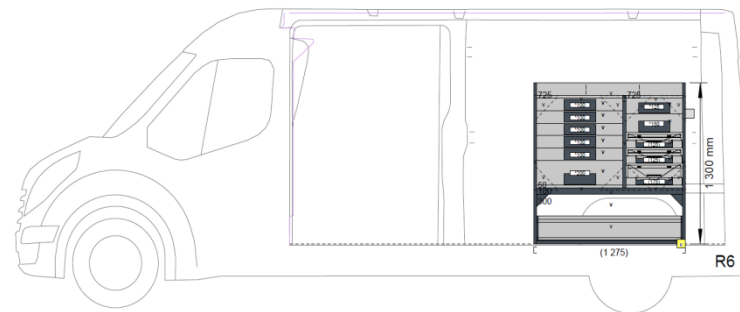

Příklady vestaveb bott Vario

Obor: servis nákladních vozidel

reddot design award
best of the best 2011

Renault Master - REL3M007 - příslušenství