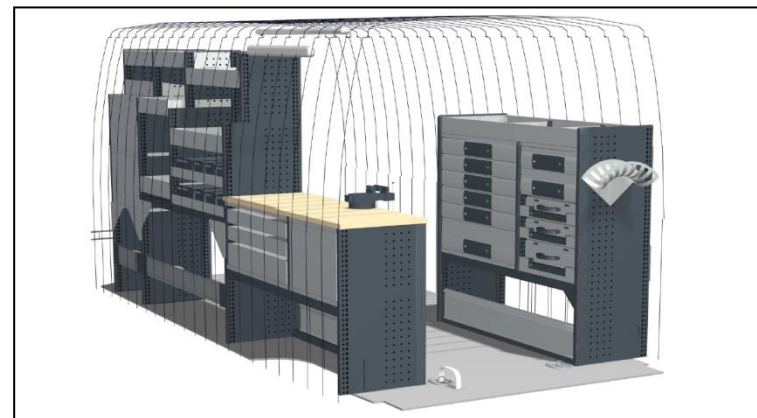

Příklady vestaveb bott Vario

Obor: servis nákladních vozidel

reddot design award
best of the best 2011

Renault Master - REL3M007 - příslušenství