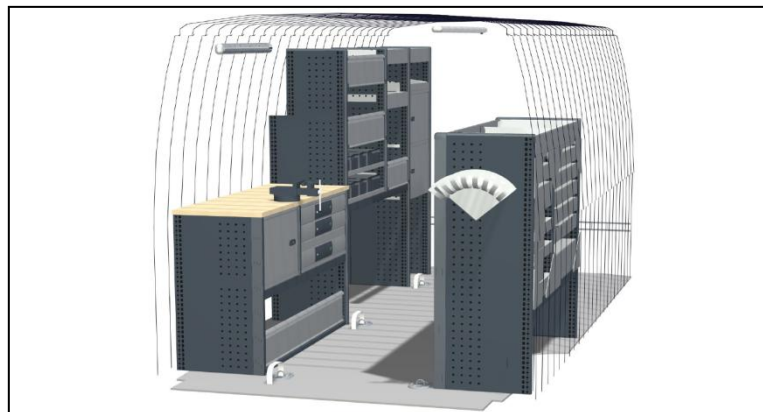

Příklady vestaveb bott Vario

Obor: servis nákladních vozidel

reddot design award
best of the best 2011

Renault Master - REL3M007 - příslušenství