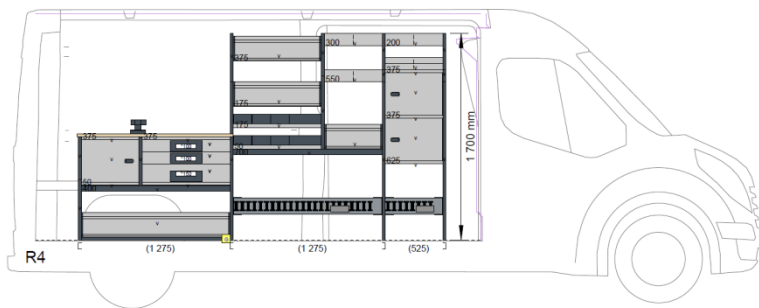

Příklady vestaveb bott Vario

Obor: servis nákladních vozidel

reddot design award
best of the best 2011

Renault Master - REL3M007 - příslušenství